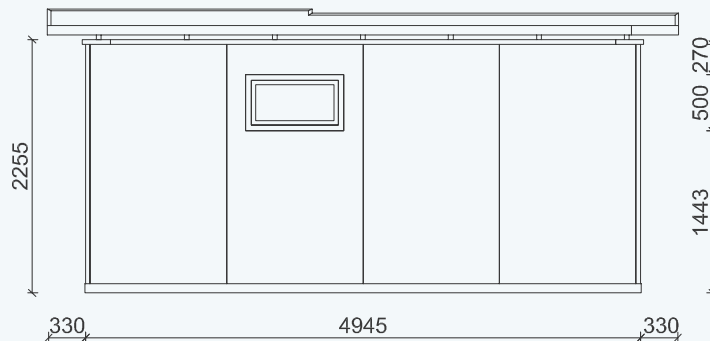

Othmarschen 24

Ottensen 24

GARTENLAUBE
ELBE 16

Außenmaße Gebäude: ca. 4950 x 4000 mm / 16 m²

Außenmaße Dachkante: ca. 5600/4600 mm

Gesamthöhe: ca. 2600 mm

Stehhöhe: ca. 2100 mm

Abstellraum: ca. 1220 x 1310 mm

Terrassentür, Schiebetür mit 1 x Festglas BH: ca. 2005 x 1740 mm

rubinrot

lichtgrau

silbergrau

graubeige

gelb

taubenblau

schwedenrot