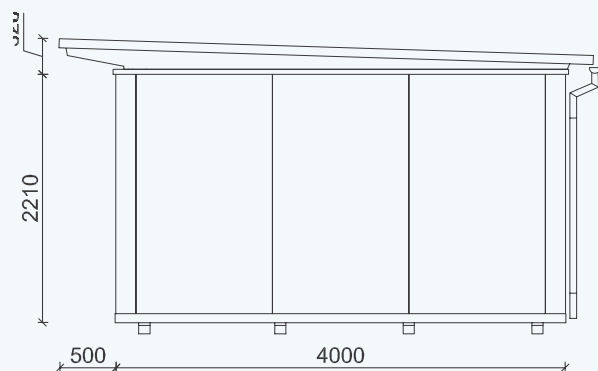

Othmarschen 24

Ottensen 24

GARTENLAUBE
ELBE 16

Außenmaße Gebäude: ca. 4950 x 4000 mm / 16 m²

Außenmaße Dachkante: ca. 5600/4600 mm

Gesamthöhe: ca. 2600 mm

Stehhöhe: ca. 2100 mm

Abstellraum: ca. 1220 x 1310 mm

Terrassentür, Schiebetür mit 1 x Festglas BH: ca. 2005 x 1740 mm

rubinrot

lichtgrau

silbergrau

graubeige

gelb

taubenblau

schwedenrot