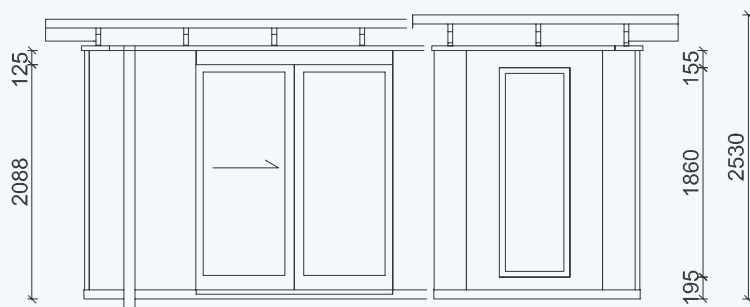

Othmarschen 24

Ottensen 24

GARTENLAUBE
ELBE 16

Außenmaße Gebäude: ca. 4950 x 4000 mm / 16 m²

Außenmaße Dachkante: ca. 5600/4600 mm

Gesamthöhe: ca. 2600 mm

Stehhöhe: ca. 2100 mm

Abstellraum: ca. 1220 x 1310 mm

Terrassentür, Schiebetür mit 1 x Festglas BH: ca. 2005 x 1740 mm

rubinrot

lichtgrau

silbergrau

graubeige

gelb

taubenblau

schwedenrot