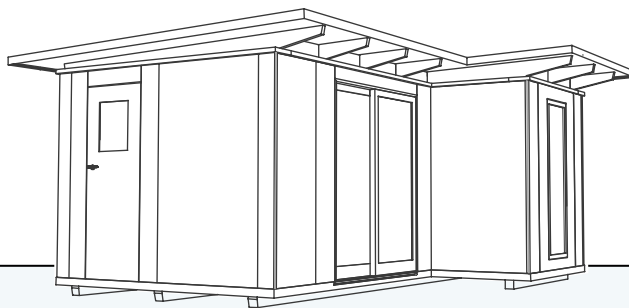

Abbildung beispielhaft

IHRE HELLE, MODERNE GARTENLAUBE AUF 16 m²

Wir empfehlen dieses Modell für unsere Kunden mit wenig Raumbedarf und kleinerem Garten bis 250m²

- EIGENE HERSTELLUNG IN HAMBURG
- HOCHWERTIGE FENSTER IN WEISSEM ALUMINIUMRAHMEN
- WÄRMESCHUTZ-VERGLASUNG
- SCHÖNER RAUM FÜR GEMÜTLICHE ABENDE
- PFLEGELEICHTE GESCHLOSSENE HOLZFLÄCHEN
- INKL. ABSTELLRAUM MIT AUßENTÜR
- INKL. EINER FESTEN SITZBANK UND PRAKTISCHEN REGALFÄCHERN
- DESIGN-GARTENLAUBE
- AUSLIEFERUNG INKL. ERSTEM SCHUTZANSTRICH (FARBLOS)
- INKL. PATENTIERTEM SCHRAUBFUNDAMENT: KEIN BETON, KEIN BODENAUSHUB
- KEINE BAUSTELLE: IN NUR WENIGEN TAGEN FERTIG MONTIERT
- OPTIONAL: FARBANSTRICH, HOLZTERRASSE, ISO-DACH, ISO-BODEN
- ALLES IST RÜCKBAUBAR - IHRE GARTENLAUBE ELBE ZIEHT MIT UM

Othmarschen 24

Ottensen 24

GARTENLAUBE
ELBE 16

Außenmaße Gebäude: ca. 4950 x 4000 mm / 16 m²

Außenmaße Dachkante: ca. 5600/4600 mm

Gesamthöhe: ca. 2600 mm

Stehhöhe: ca. 2100 mm

Abstellraum: ca. 1220 x 1310 mm

Terrassentür, Schiebetür mit 1 x Festglas BH: ca. 2005 x 1740 mm

rubinrot

lichtgrau

silbergrau

graubeige

gelb

taubenblau

schwedenrot