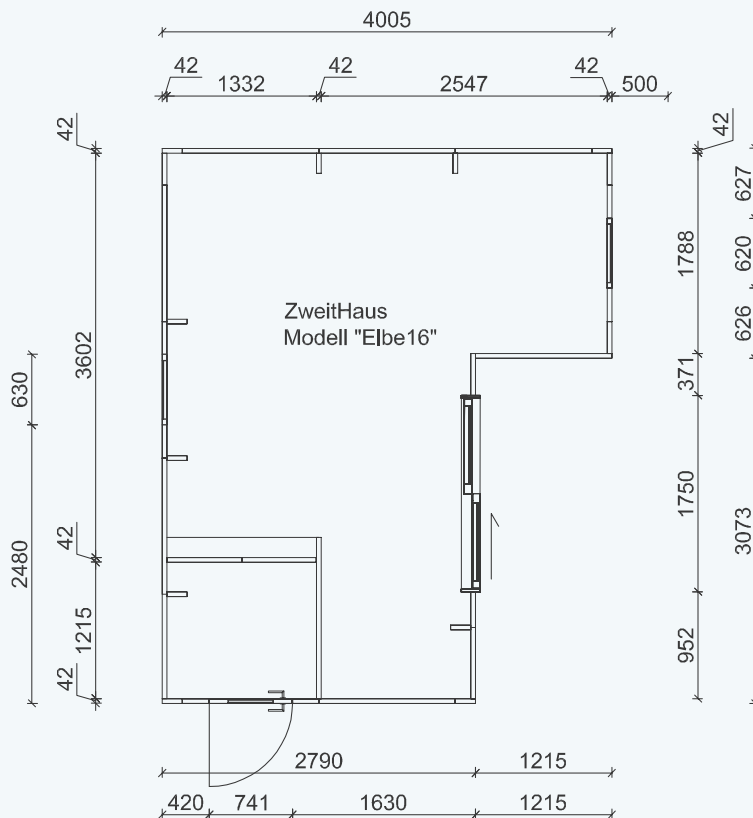

Othmarschen 24

Ottensen 24

GARTENLAUBE
ELBE 16

Außenmaße Gebäude: ca. 4950 x 4000 mm / 16 m²

Außenmaße Dachkante: ca. 5600/4600 mm

Gesamthöhe: ca. 2600 mm

Stehhöhe: ca. 2100 mm

Abstellraum: ca. 1220 x 1310 mm

Terrassentür, Schiebetür mit 1 x Festglas BH: ca. 2005 x 1740 mm

rubinrot

lichtgrau

silbergrau

graubeige

gelb

taubenblau

schwedenrot