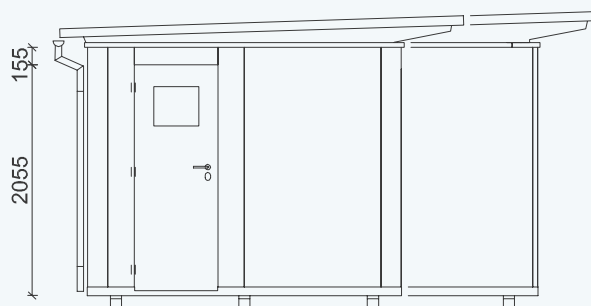

Othmarschen 24

Ottensen 24

GARTENLAUBE
ELBE 16

Außenmaße Gebäude: ca. 4950 x 4000 mm / 16 m²

Außenmaße Dachkante: ca. 5600/4600 mm

Gesamthöhe: ca. 2600 mm

Stehhöhe: ca. 2100 mm

Abstellraum: ca. 1220 x 1310 mm

Terrassentür, Schiebetür mit 1 x Festglas BH: ca. 2005 x 1740 mm

rubinrot

lichtgrau

silbergrau

graubeige

gelb

taubenblau

schwedenrot